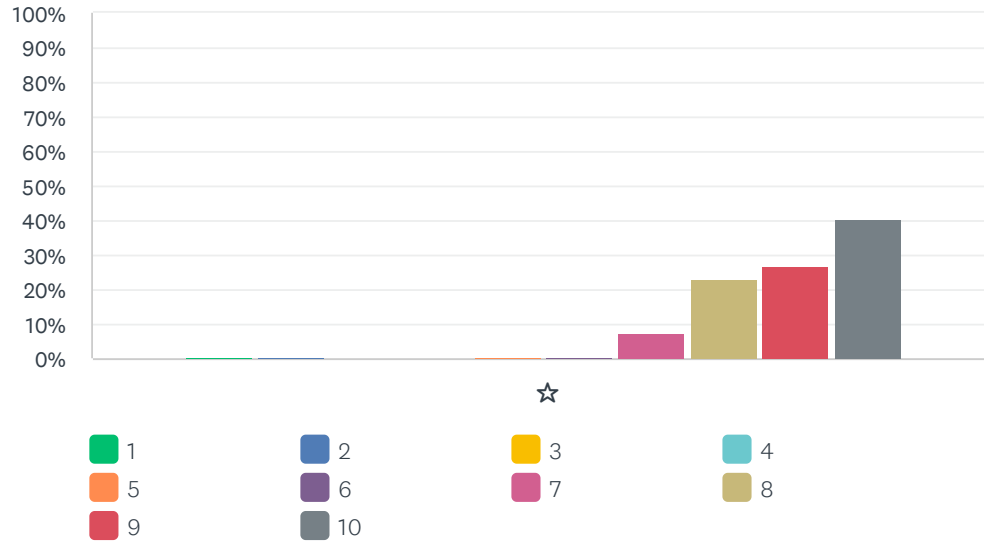

V2 In hoeverre bent u tevreden over de diversiteit en kwaliteit van de activiteiten die door stichting SPIN worden georganiseerd?

Beantwoord: 172 Overgeslagen: 5

	1	2	3	4	5	6	7	8	9	10	TOTAAL	GEWOGEN GEMIDDELDE
☆	0.00%	0.58%	0.00%	0.00%	0.58%	0.58%	9.88%	27.33%	27.33%	33.72%	172	8.78
	0	1	0	0	1	1	17	47	47	58		

V3 Hoe waardeert u de interactie en begeleiding door het personeel en de vrijwilligers van stichting SPIN?

Beantwoord: 175 Overgeslagen: 2

	1	2	3	4	5	6	7	8	9	10	TOTAAL	GEWOGEN GEMIDDELDE
☆	0.00%	0.57%	0.00%	0.00%	1.14%	1.71%	2.29%	12.57%	28.57%	53.14%	175	9.22
	0	1	0	0	2	3	4	22	50	93		

V4 In welke mate vindt u dat de initiatieven van stichting SPIN bijdragen aan de betrokkenheid van samenhang binnen de buurt?

Beantwoord: 173 Overgeslagen: 4

	1	2	3	4	5	6	7	8	9	10	TOTAAL	GEWOGEN GEMIDDELDE
☆	0.58%	0.58%	0.00%	0.00%	0.58%	0.58%	7.51%	23.12%	26.59%	40.46%	173	8.90
	1	1	0	0	1	1	13	40	46	70		

V1 Hoe beoordeelt u de toegankelijkheid en veiligheid van de locaties die stichting SPIN aanbiedt?

Beantwoord: 177 Overgeslagen: 0

8.9★

average rating

	1	2	3	4	5	6	7	8	9	10	TOTAAL	GEWOGEN GEMIDDELDE
☆	0.00% 0	0.00% 0	0.00% 0	0.00% 0	0.56% 1	0.56% 1	6.21% 11	27.12% 48	30.51% 54	35.03% 62	177	8.92