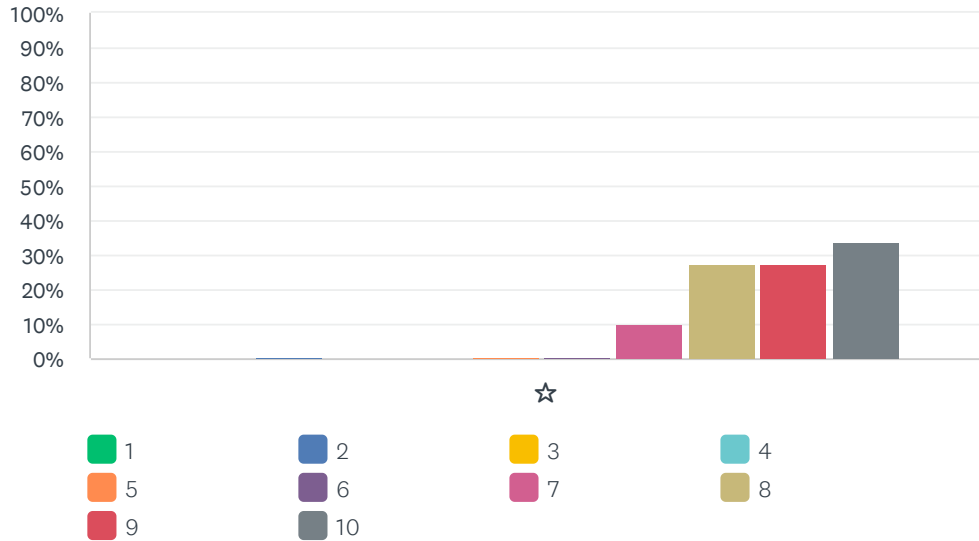

V1 Hoe beoordeelt u de toegankelijkheid en veiligheid van de locaties die stichting SPIN aanbiedt?

Beantwoord: 177 Overgeslagen: 0

	1	2	3	4	5	6	7	8	9	10	TOTAAL	GEWOGEN GEMIDDELDE
☆	0.00%	0.00%	0.00%	0.00%	0.56%	0.56%	6.21%	27.12%	30.51%	35.03%	177	8.92
	0	0	0	0	1	1	11	48	54	62		

V2 In hoeverre bent u tevreden over de diversiteit en kwaliteit van de activiteiten die door stichting SPIN worden georganiseerd?

Beantwoord: 172 Overgeslagen: 5

	1	2	3	4	5	6	7	8	9	10	TOTAAL	GEWOGEN GEMIDDELDE
☆	0.00%	0.58%	0.00%	0.00%	0.58%	0.58%	9.88%	27.33%	27.33%	33.72%	172	8.78
	0	1	0	0	1	1	17	47	47	58		

V4 In welke mate vindt u dat de initiatieven van stichting SPIN bijdragen aan de betrokkenheid van samenhang binnen de buurt?

Beantwoord: 173 Overgeslagen: 4

	1	2	3	4	5	6	7	8	9	10	TOTAAL	GEWOGEN GEMIDDELDE
☆	0.58%	0.58%	0.00%	0.00%	0.58%	0.58%	7.51%	23.12%	26.59%	40.46%	173	8.90
	1	1	0	0	1	1	13	40	46	70		