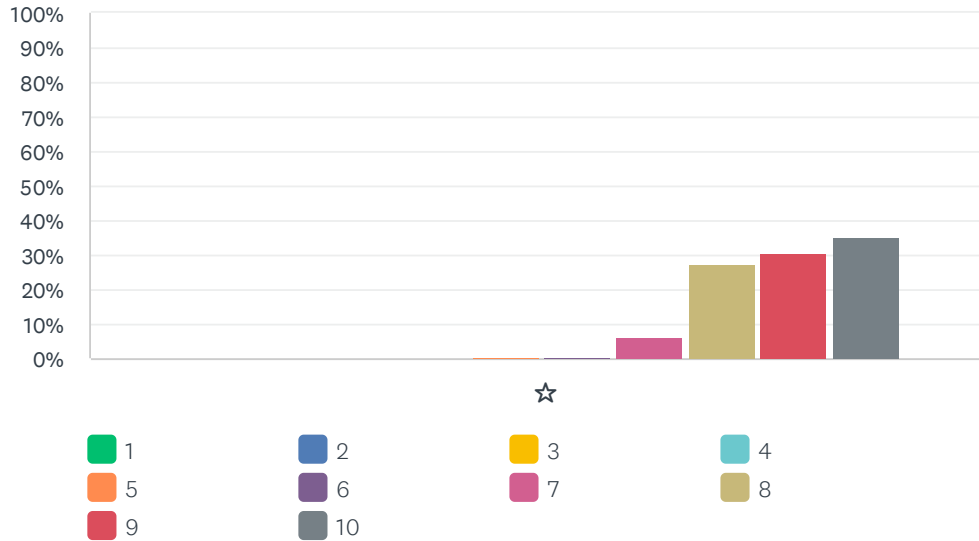

V1 Hoe beoordeelt u de toegankelijkheid en veiligheid van de locaties die stichting SPIN aanbiedt?

Beantwoord: 177 Overgeslagen: 0

	1	2	3	4	5	6	7	8	9	10	TOTAAL	GEWOGEN GEMIDDELDE
☆	0.00%	0.00%	0.00%	0.00%	0.56%	0.56%	6.21%	27.12%	30.51%	35.03%	177	8.92
	0	0	0	0	1	1	11	48	54	62		

V2 In hoeverre bent u tevreden over de diversiteit en kwaliteit van de activiteiten die door stichting SPIN worden georganiseerd?

Beantwoord: 172 Overgeslagen: 5

	1	2	3	4	5	6	7	8	9	10	TOTAAL	GEWOGEN GEMIDDELDE
☆	0.00%	0.58%	0.00%	0.00%	0.58%	0.58%	9.88%	27.33%	27.33%	33.72%	172	8.78
	0	1	0	0	1	1	17	47	47	58		

V4 In welke mate vindt u dat de initiatieven van stichting SPIN bijdragen aan de betrokkenheid van samenhang binnen de buurt?

Beantwoord: 173 Overgeslagen: 4

	1	2	3	4	5	6	7	8	9	10	TOTAAL	GEWOGEN GEMIDDELDE
☆	0.58%	0.58%	0.00%	0.00%	0.58%	0.58%	7.51%	23.12%	26.59%	40.46%	173	8.90
	1	1	0	0	1	1	13	40	46	70		