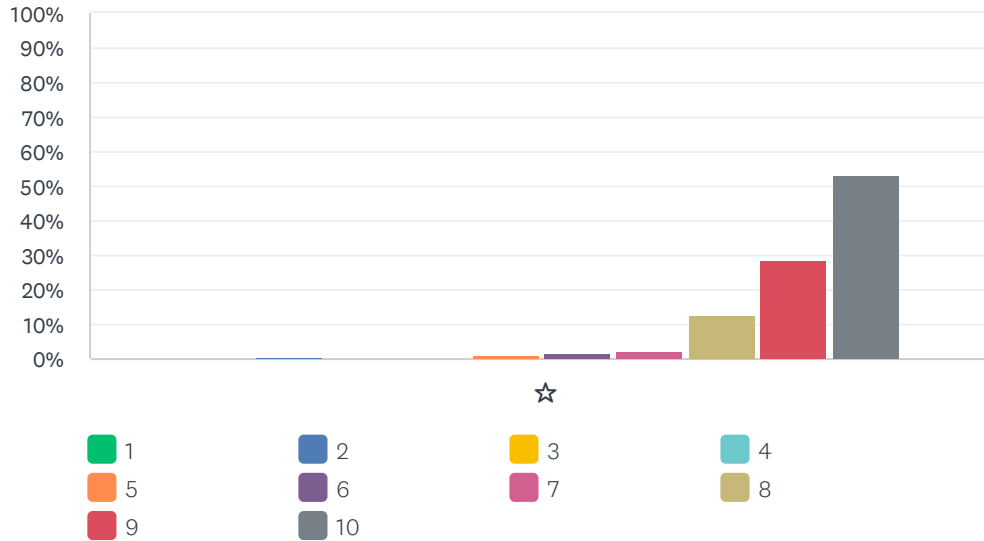

V1 Hoe beoordeelt u de toegankelijkheid en veiligheid van de locaties die stichting SPIN aanbiedt?

Beantwoord: 177 Overgeslagen: 0

	1	2	3	4	5	6	7	8	9	10	TOTAAL	GEWOGEN GEMIDDELDE
☆	0.00%	0.00%	0.00%	0.00%	0.56%	0.56%	6.21%	27.12%	30.51%	35.03%	177	8.92
	0	0	0	0	1	1	11	48	54	62		

V2 In hoeverre bent u tevreden over de diversiteit en kwaliteit van de activiteiten die door stichting SPIN worden georganiseerd?

Beantwoord: 172 Overgeslagen: 5

	1	2	3	4	5	6	7	8	9	10	TOTAAL	GEWOGEN GEMIDDELDE
☆	0.00%	0.58%	0.00%	0.00%	0.58%	0.58%	9.88%	27.33%	27.33%	33.72%	172	8.78
	0	1	0	0	1	1	17	47	47	58		

V3 Hoe waardeert u de interactie en begeleiding door het personeel en de vrijwilligers van stichting SPIN?

Beantwoord: 175 Overgeslagen: 2

	1	2	3	4	5	6	7	8	9	10	TOTAAL	GEWOGEN GEMIDDELDE
☆	0.00%	0.57%	0.00%	0.00%	1.14%	1.71%	2.29%	12.57%	28.57%	53.14%	175	9.22
	0	1	0	0	2	3	4	22	50	93		

V4 In welke mate vindt u dat de initiatieven van stichting SPIN bijdragen aan de betrokkenheid van samenhang binnen de buurt?

Beantwoord: 173 Overgeslagen: 4

	1	2	3	4	5	6	7	8	9	10	TOTAAL	GEWOGEN GEMIDDELDE
☆	0.58%	0.58%	0.00%	0.00%	0.58%	0.58%	7.51%	23.12%	26.59%	40.46%	173	8.90
	1	1	0	0	1	1	13	40	46	70		