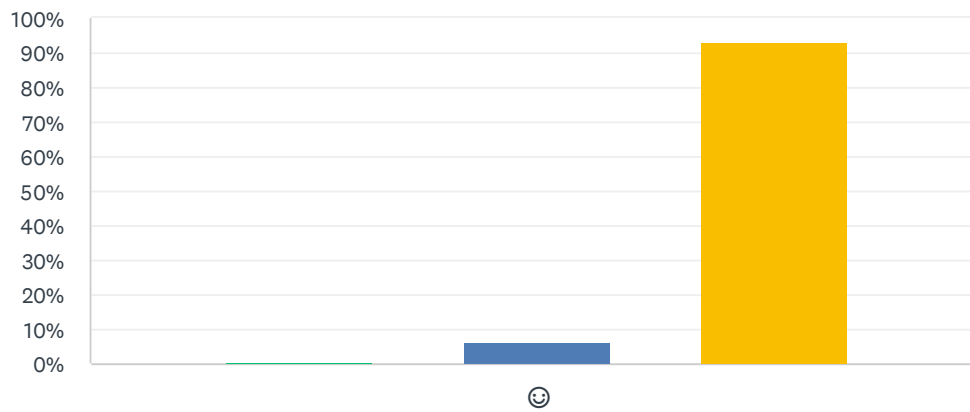

2.9 
average rating

	1	2	3	TOTAAL	GEWOGEN GEMIDDELDE
	0.57% 1	11.43% 20	88.00% 154	175	2.87

V1 Voel jij je welkom bij SPIN en kun je overal makkelijk spelen?

Beantwoord: 176 Overgeslagen: 1

	1	2	3	TOTAAL	GEWOGEN GEMIDDELDE
😊	0.57%	3.98%	95.45%	176	2.95
	1	7	168		

V2 Vind je de activiteiten van SPIN leuk en is er genoeg te doen voor iedereen?

Beantwoord: 177 Overgeslagen: 0

	1	2	3	TOTAAL	GEWOGEN GEMIDDELDE
😊	1.13% 2	9.04% 16	89.83% 159	177	2.89

V3 Zijn de mensen die bij SPIN werken aardig en helpen ze goed?

Beantwoord: 177 Overgeslagen: 0

	1	2	3	TOTAAL	GEWOGEN GEMIDDELDE
😊	0.56% 1	6.21% 11	93.22% 165	177	2.93

V4 Vind je dat SPIN helpt om mensen in de buurt samen te brengen en vrienden te maken?

Beantwoord: 175 Overgeslagen: 2