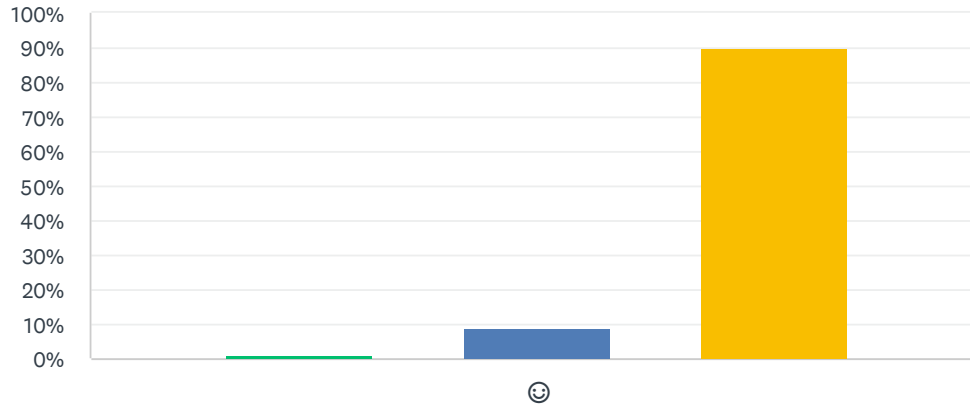

2.9

average rating

	1	2	3	TOTAAL	GEWOGEN GEMIDDELDE
😊	0.56% 1	6.21% 11	93.22% 165	177	2.93

V4 Vind je dat SPIN helpt om mensen in de buurt samen te brengen en vrienden te maken?

Beantwoord: 175 Overgeslagen: 2

2.9 
average rating

	1	2	3	TOTAAL	GEWOGEN GEMIDDELDE
	0.57% 1	11.43% 20	88.00% 154	175	2.87

V1 Voel jij je welkom bij SPIN en kun je overal makkelijk spelen?

Beantwoord: 176 Overgeslagen: 1

	1	2	3	TOTAAL	GEWOGEN GEMIDDELDE
😊	0.57%	3.98%	95.45%	176	2.95
	1	7	168		

V2 Vind je de activiteiten van SPIN leuk en is er genoeg te doen voor iedereen?

Beantwoord: 177 Overgeslagen: 0

	1	2	3	TOTAAL	GEWOGEN GEMIDDELDE
😊	1.13% 2	9.04% 16	89.83% 159	177	2.89

V3 Zijn de mensen die bij SPIN werken aardig en helpen ze goed?

Beantwoord: 177 Overgeslagen: 0

	1	2	3	TOTAAL	GEWOGEN GEMIDDELDE
😊	0.56% 1	6.21% 11	93.22% 165	177	2.93

V4 Vind je dat SPIN helpt om mensen in de buurt samen te brengen en vrienden te maken?

Beantwoord: 175 Overgeslagen: 2