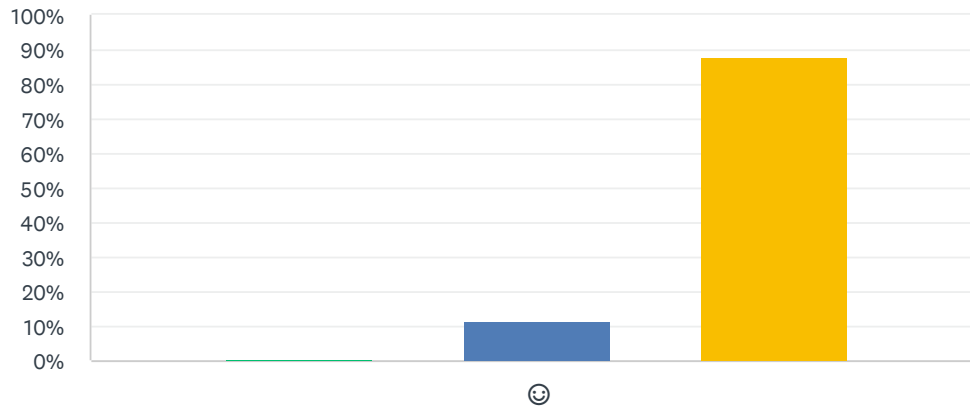

2.9 
average rating

	1	2	3	TOTAAL	GEWOGEN GEMIDDELDE
	0.57% 1	11.43% 20	88.00% 154	175	2.87

V1 Voel jij je welkom bij SPIN en kun je overal makkelijk spelen?

Beantwoord: 176 Overgeslagen: 1

	1	2	3	TOTAAL	GEWOGEN GEMIDDELDE
😊	0.57%	3.98%	95.45%	176	2.95
	1	7	168		

V2 Vind je de activiteiten van SPIN leuk en is er genoeg te doen voor iedereen?

Beantwoord: 177 Overgeslagen: 0

	1	2	3	TOTAAL	GEWOGEN GEMIDDELDE
😊	1.13% 2	9.04% 16	89.83% 159	177	2.89

V3 Zijn de mensen die bij SPIN werken aardig en helpen ze goed?

Beantwoord: 177 Overgeslagen: 0

	1	2	3	TOTAAL	GEWOGEN GEMIDDELDE
😊	0.56% 1	6.21% 11	93.22% 165	177	2.93

V4 Vind je dat SPIN helpt om mensen in de buurt samen te brengen en vrienden te maken?

Beantwoord: 175 Overgeslagen: 2